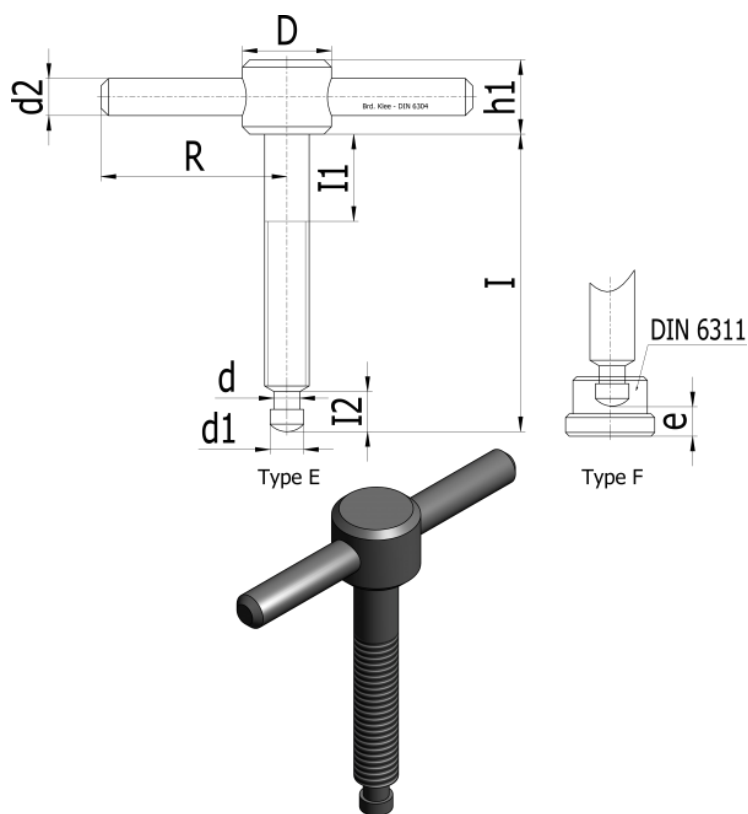

Varenummer: 20473730  
 Beskrivelse: E+G  
 Spændeskruer DIN 6304-M 20-90-E

## Mål

$d_1$	= M 20	$I_3$	= 140
$d_2$	= 30	$I_4$	= 20
$d_3$	= 16	$I_5$	= 5.6
$d_4$	$h_{11}$ = 15.5	$z$	= 12.4
$I_1$	= 110		
$I_1$	= 90		
$I_1$	= 75		
$I_2$	= 28		